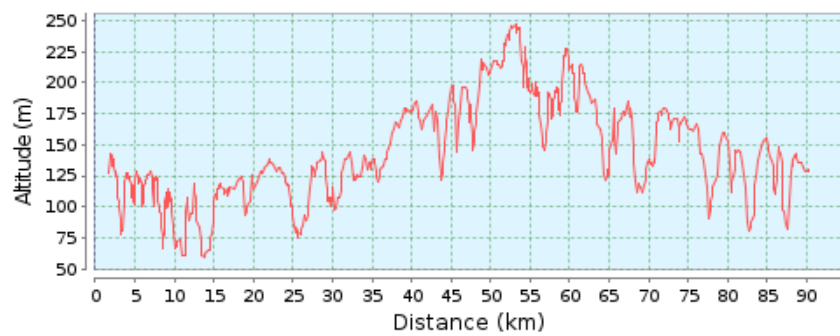

## MTB 90km. 2017 hoogte

Hoogte profiel (59 m tot 247 m)

Hoogteverschil

188 m

Totale stijging 

1.569 m

Totale daling

1.569 m