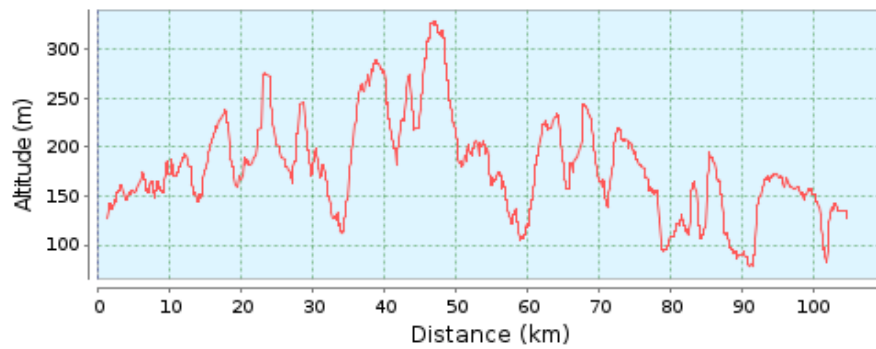

100 km 20 aug 2017

Hoogte profiel (78 m tot 328 m)

Hoogteverschil	Totale stijging 	Totale daling
250 m	1.689 m	1.689 m